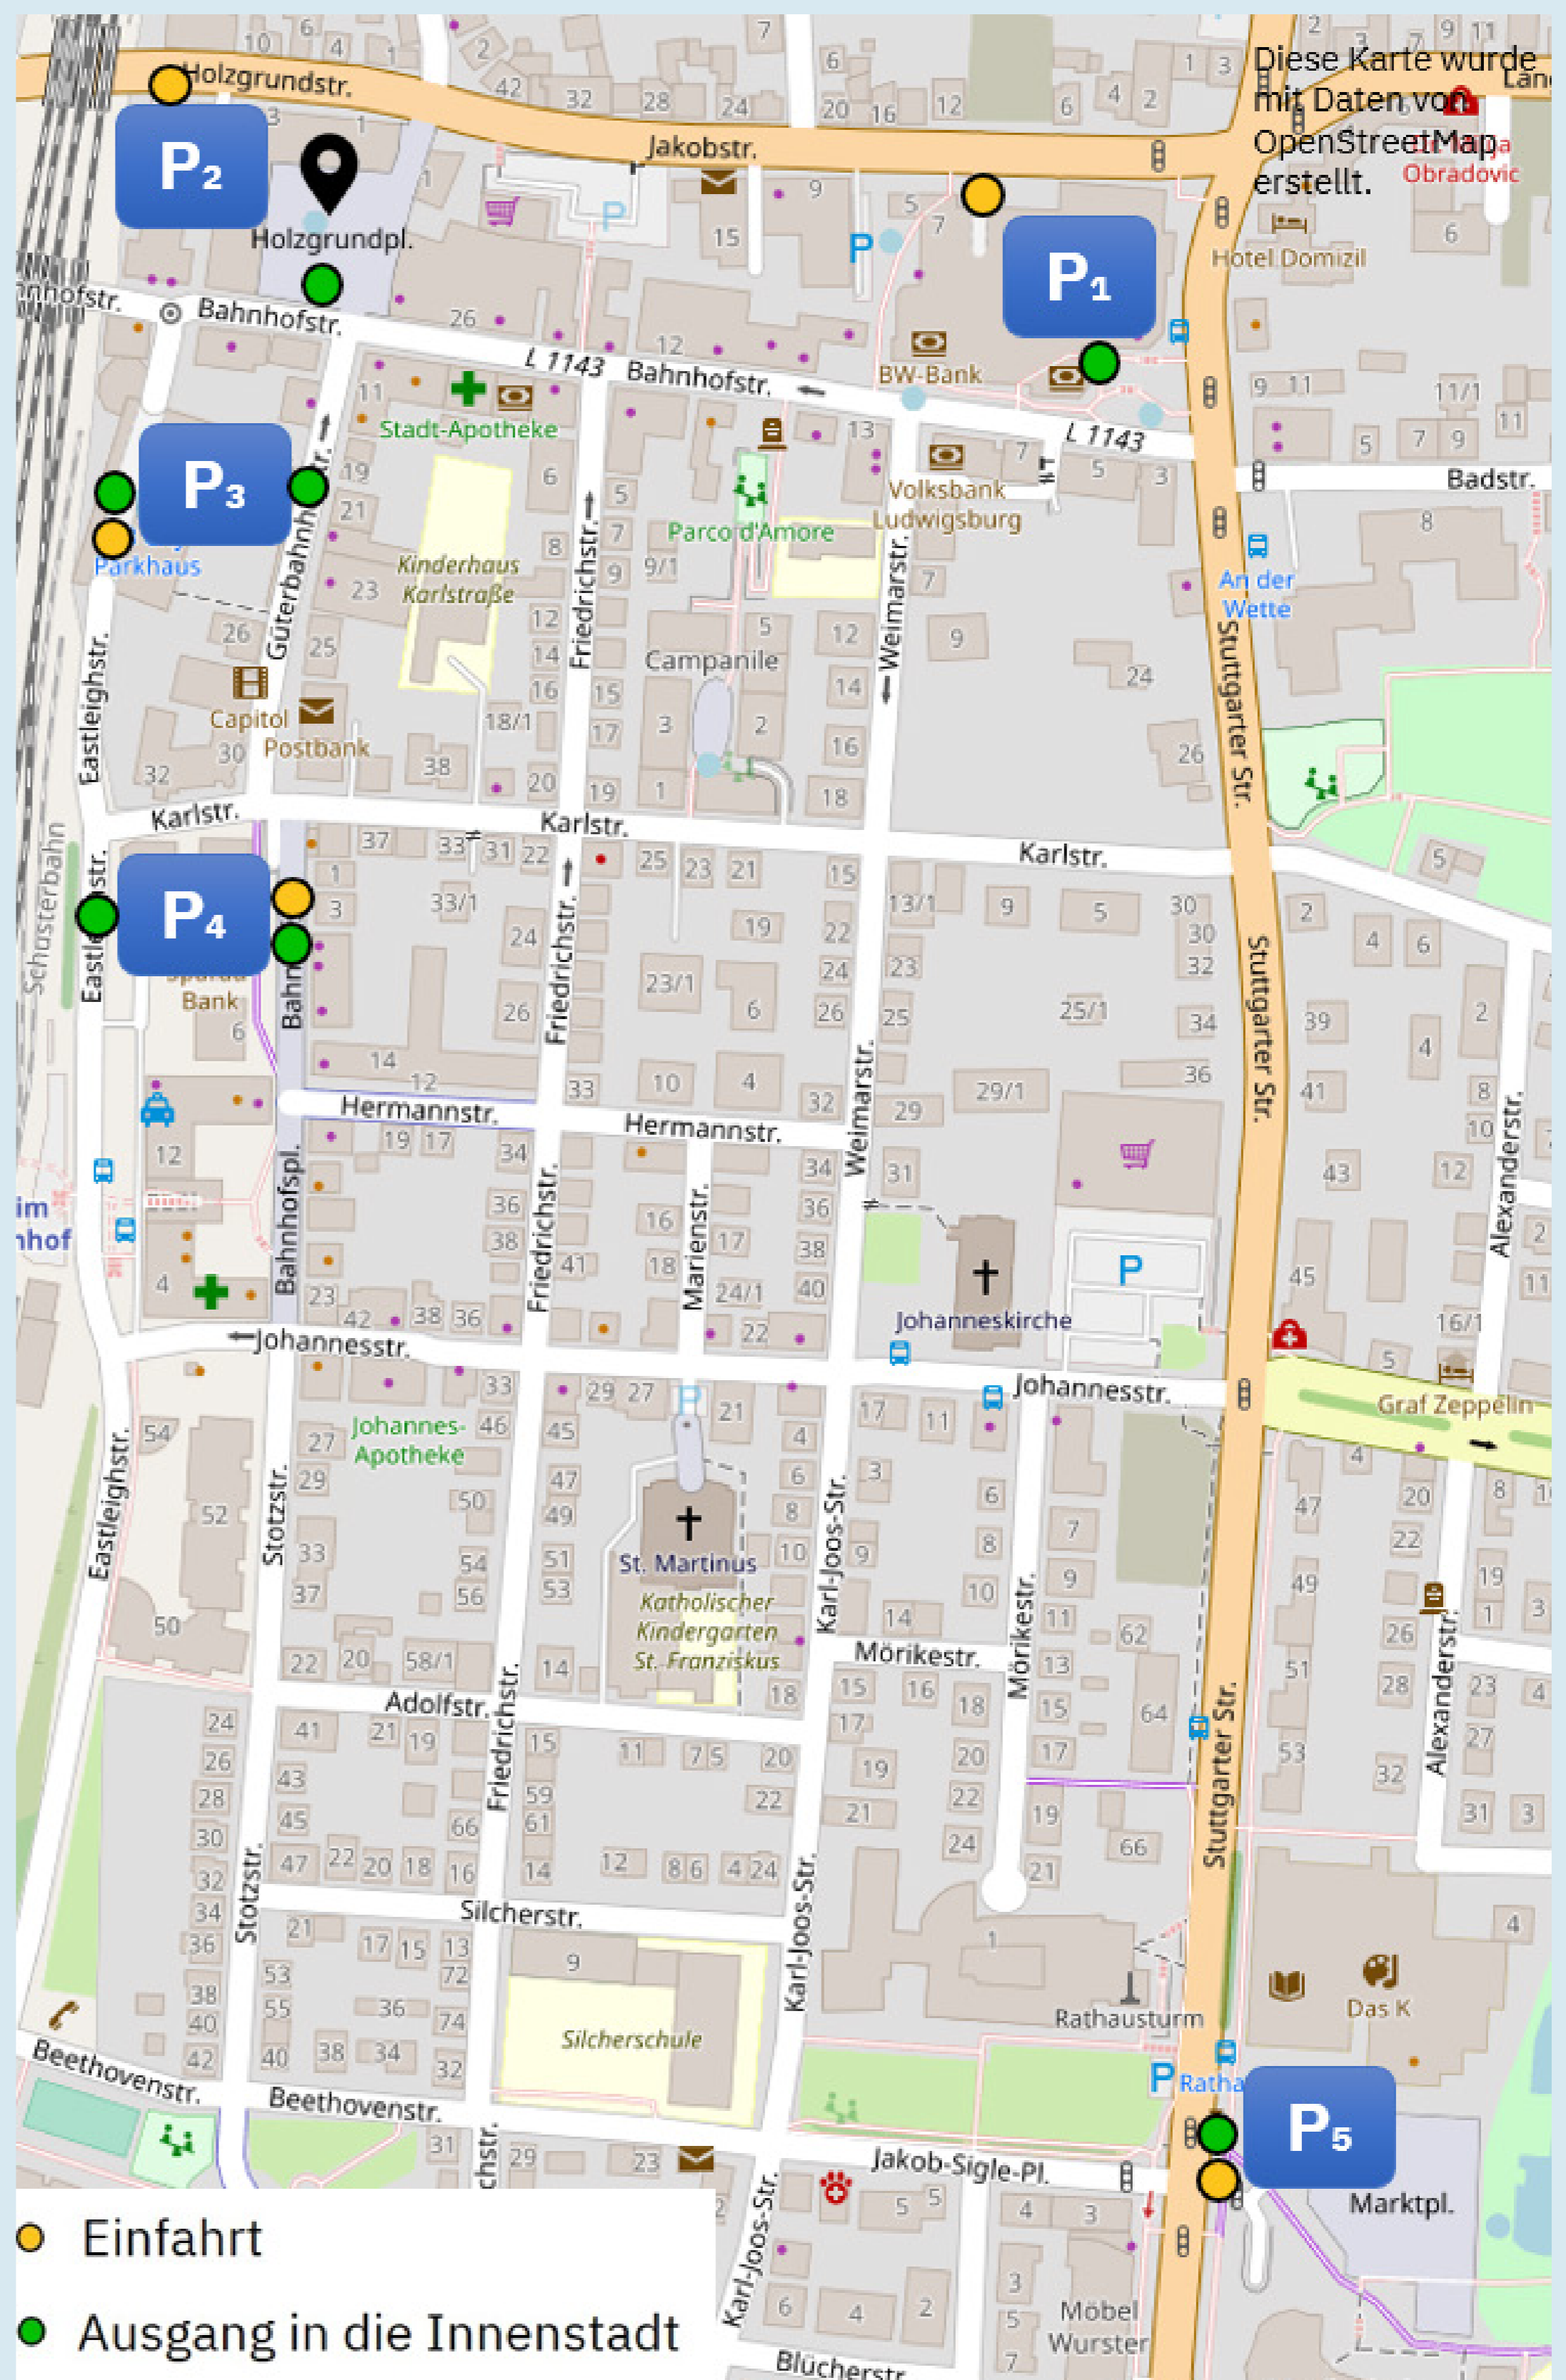

Parken in der Kornwestheimer Innenstadt

P1: Tiefgarage Wette Center

Bahnhofstraße 2
kostenpflichtig

P2: Tiefgarage Holzgrund

Holzgrundstraße
1 Stunde kostenlos

P3: City-Parkhaus

Ecke Bahnhof/Eastleighstraße
1 Stunde kostenlos

P4: Parkhaus Bahnhofsplatz

Bahnhofsplatz 2
kostenpflichtig

P5: Tiefgarage Marktplatz

Jakob-Sigle-Platz
kostenlos

Wir freuen uns über Ihren Besuch!

**BUND
DER
SELBSTÄNDIGEN**

KORNWESTHEIM E.V.

STADT

**KORN
WEST
HEIM.**